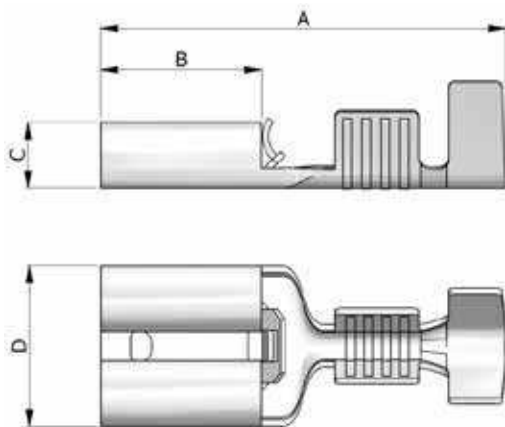

Nasuwki 6.3x0.8 z zaczepekem Security Female Terminal 6.3x0.8

Kod P.N.	Przekroje Wire Range	Ø Izolacji Ø Insulation	Grubość Thickness	A	B	C	D	Ilość Q.ty	Konf. Pack	Materiał Material
10612-000	0.5 ÷ 1.50	1.9 ÷ 3.3	0.42	19.9	8.5	3.1	7.8	5.000	2/4	CuZn
10612-011	0.5 ÷ 1.50	1.9 ÷ 3.3	0.42	19.9	8.5	3.1	7.8	5.000	2/4	CuZnSn
10613-000	1.0 ÷ 2.50	2.5 ÷ 4.0	0.42	19.9	8.5	3.1	7.8	5.000	2/4	CuZn
10613-011	1.0 ÷ 2.50	2.5 ÷ 4.0	0.42	19.9	8.5	3.1	7.8	5.000	2/4	CuZnSn

Kod P.N.	Przekroje Wire Range	Ø Izolacji Ø Insulation	Grubość Thickness	A	B	C	D	Ilość Q.ty	Konf. Pack	Materiał Material
10614-000	0.5 ÷ 1.50	1.9 ÷ 3.3	0.42	19.2	7.7	3.1	7.6	5.000	2/4	CuZn
10614-011	0.5 ÷ 1.50	1.9 ÷ 3.3	0.42	19.2	7.7	3.1	7.6	5.000	2/4	CuZnSn
10615-000	1.0 ÷ 2.50	2.5 ÷ 4.0	0.42	19.2	7.7	3.1	7.6	5.000	2/4	CuZn
10615-011	1.0 ÷ 2.50	2.5 ÷ 4.0	0.42	19.2	7.7	3.1	7.6	5.000	2/4	CuZnSn