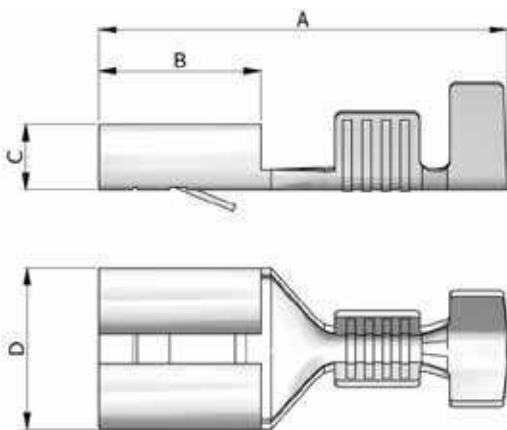

Nasuwki 6.3x0.8 z zaczepekem Security Female Terminal 6.3x0.8

Kod P.N.	Przekroje Wire Range	Ø Izolacji Ø Insulation	Grubość Thickness	A	B	C	D	Ilość Q.ty	Konf. Pack	Materiał Material
10612-000	0.5 ÷ 1.50	1.9 ÷ 3.3	0.42	19.9	8.5	3.1	7.8	5.000	2/4	CuZn
10612-011	0.5 ÷ 1.50	1.9 ÷ 3.3	0.42	19.9	8.5	3.1	7.8	5.000	2/4	CuZnSn
10613-000	1.0 ÷ 2.50	2.5 ÷ 4.0	0.42	19.9	8.5	3.1	7.8	5.000	2/4	CuZn
10613-011	1.0 ÷ 2.50	2.5 ÷ 4.0	0.42	19.9	8.5	3.1	7.8	5.000	2/4	CuZnSn

Kod P.N.	Przekroje Wire Range	Ø Izolacji Ø Insulation	Grubość Thickness	A	B	C	D	Ilość Q.ty	Konf. Pack	Materiał Material
10614-000	0.5 ÷ 1.50	1.9 ÷ 3.3	0.42	19.2	7.7	3.1	7.6	5.000	2/4	CuZn
10614-011	0.5 ÷ 1.50	1.9 ÷ 3.3	0.42	19.2	7.7	3.1	7.6	5.000	2/4	CuZnSn
10615-000	1.0 ÷ 2.50	2.5 ÷ 4.0	0.42	19.2	7.7	3.1	7.6	5.000	2/4	CuZn
10615-011	1.0 ÷ 2.50	2.5 ÷ 4.0	0.42	19.2	7.7	3.1	7.6	5.000	2/4	CuZnSn